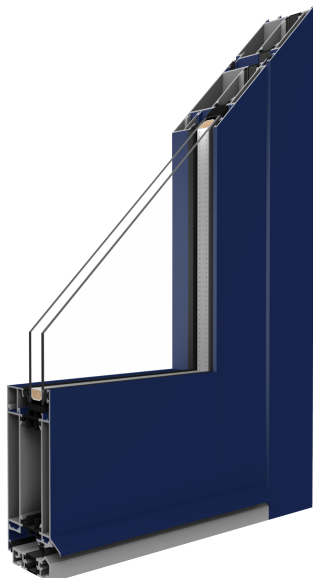

Dvere » Hliníkové dvere » MB-70

Hliníkové dvere MB-70

Moderné a pevné hliníkové dvere, ktoré sú synonymom elegantného dizajnu a vysokej úrovne bezpečnosti.

Vlastnosti

1. Dvere systému MB-70 sú ideálnym riešením spájajúcim dlhú životnosť, estetiku a moderný dizajn.
2. Obrovský výber farieb z palety RAL umožňuje prispôsobiť dvere každému architektonickému štýlu.
3. Vysoko kvalitné hliníkové profily nepodliehajú nepriaznivým účinkom poveternostných podmienok.
4. Dvere vyrobené v tomto systéme sa vyznačujú eleganciou a moderným dizajnom a vďaka inovatívnemu systému tesnenia z EPDM zároveň poskytujú vynikajúce parametre z hľadiska energetickej účinnosti.

Technické údaje

Profil	Profily systému majú trojkomorovú štruktúru s konštrukčnou hĺbkou dverí 70 mm z tepelnou priehradkou z polyamidu vystuženého sklenenými vlákнами a použitím špeciálnych vložiek izolujúcich vo vnútorných priestoroch pod sklom MB-70 HI.
Farebná škála	podľa palety RAL a drevodekor podľa Aluprof ColorCollection
Tesnenia	V štandardnej sade tesnenie skiel vyrobené z EPDM.
Okná	K dispozícii zasklenia až do 50 mm. V štandardnej sade jednosklený jednokomorový systém so súčiniteľom prestupu tepla $U_g = 1,0 \text{ W}/(\text{m}^2\text{K})$ PN-EN674 Možnosť využitia sady s tromi sklami so súčiniteľom $U_g = 0,5 \text{ W}/(\text{m}^2\text{K})$ alebo s štyrmi sklami s kryptónom so súčiniteľom $U_g = 0,3 \text{ W}/(\text{m}^2\text{K})$ Možnosť využitia skiel so zvýšenou zvukovou izoláciou, tvrdených, zabezpečených proti vlámaniu, ozdobených, so filtrom proti slnečnému žiareniu. Ponúkame široký sortiment dverových výplní.
Rám	V štandardnej sade pozinkovaný ocelový rám. Voliteľne Swisspacer Ultimate k dispozícii v rôznych farebných variantoch
Doplňky	Automatické trojbodové MACO; 3 závesy z hliníka, vyznačujúce sa vysokou pevnosťou; ako možnosť jednobodové západky.